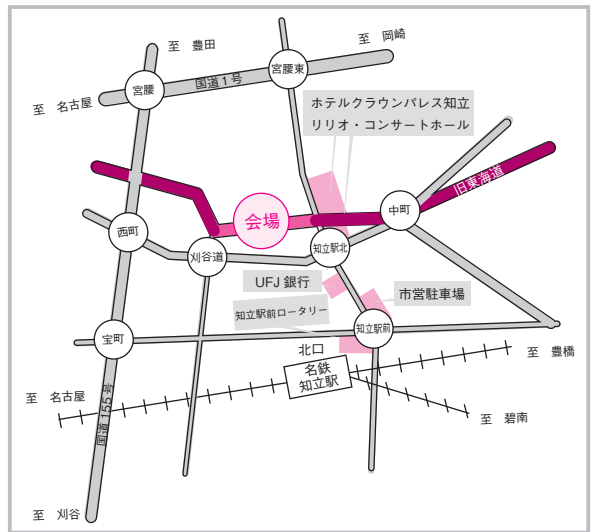

「特別上演 知立の山車文楽とからくり」

「知立の山車文楽とからくり」がユネスコ無形文化遺産に登録されたことを記念して、特別上演を開催します。当日は、山車が旧東海道に繰り出され、文楽・からくりの上演を行います。

※雨天時は山車の運行を中止します。午前11時からホテルクラウンパレス知立3階広間で文楽・からくりを上演します。

とき	項目	ところ
10:00	山車5台が旧東海道に揃う	本町通り ※本町の山車は、本町山車蔵内
10:30	山町山車文楽 「染模様妹背門松」 蔵前の段 上演	会場
11:20	中新町山車文楽 「二人三番叟」 上演	会場
11:30	子ども奴道中 (~12:00頃終了)	保健センター前~リリオ・コンサートホール前交差点
12:10	宝町山車文楽 「傾城阿波の鳴戸」 順礼歌の段 上演	会場
13:00	西町山車からくり 「一の谷合戦」 上演	会場
13:50	本町山車文楽 「伊達娘恋緋鹿子」 火の見櫓の段 上演	会場
15:00	山車担ぎ上げ	リリオ・コンサートホール前 交差点
16:00	4台の山車が各宿へ 向けて移動開始	リリオ・コンサートホール前 交差点

- ▶とき 11月12日(日)
午前10時~午後4時
- ▶ところ 本町通り周辺(本町公民館~リリオ・コンサートホール前交差点)
- ▶内容 左表のとおり

●交通規制について

イベント開催のため、交通規制を行います。近隣住民の皆さんにはご迷惑をおかけしますが、ご理解とご協力のほどお願いします。

- …車両通行止め区域(午前9時30分~午後4時15分)
- - - → …車両規制あり(午前9時30分~午後4時15分)
- ⋯⋯ → …車両規制あり(午前11時30分~正午、午後3時~4時)

「子ども奴道中」
7年ぶりに復活!!
可愛い奴さんが練り歩きます。

▶問合せ 文化課 文化振興係(歴史民俗資料館内 ☎83-1133)