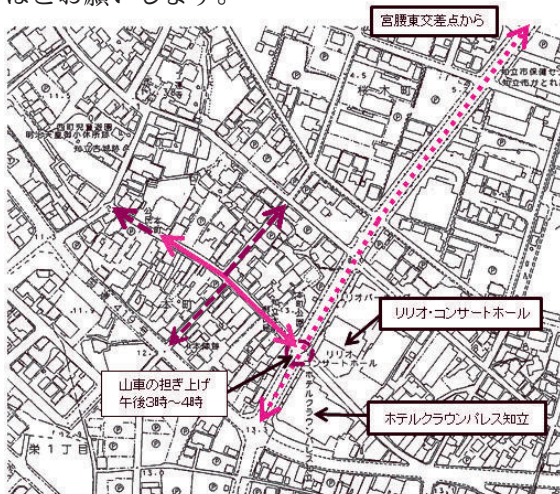

「特別上演 知立の山車文楽とからくり」

「知立の山車文楽とからくり」がユネスコ無形文化遺産に登録されたことを記念して、特別上演を開催します。当日は、山車が旧東海道に繰り出され、文楽・からくりの上演を行います。

※雨天時は山車の運行を中止します。午前11時からホテルクラウンパレス知立3階広間で文楽・からくりを上演します。

とき	項目	ところ
10:00	山車5台が旧東海道に揃う	本町通り ※本町の山車は、本町山車蔵内
10:30	山町山車文楽 「染模様妹背門松」 蔵前の段 上演	会場
11:20	中新町山車文楽 「二人三番叟」 上演	会場
11:30	子ども奴道中 (~12:00頃終了)	保健センター前~リリオ・コンサートホール前交差点
12:10	宝町山車文楽 「傾城阿波の鳴戸」 順礼歌の段 上演	会場
13:00	西町山車からくり 「一の谷合戦」 上演	会場
13:50	本町山車文楽 「伊達娘恋緋鹿子」 火の見櫓の段 上演	会場
15:00	山車担ぎ上げ	リリオ・コンサートホール前 交差点
16:00	4台の山車が各宿へ 向けて移動開始	リリオ・コンサートホール前 交差点

- ▶とき 11月12日(日)
午前10時~午後4時
- ▶ところ 本町通り周辺(本町公民館~リリオ・コンサートホール前交差点)
- ▶内容 左表のとおり

●交通規制について

イベント開催のため、交通規制を行います。近隣住民の皆さんにはご迷惑をおかけしますが、ご理解とご協力のほどお願いします。

- …車両通行止め区域(午前9時30分~午後4時15分)
- - - → …車両規制あり(午前9時30分~午後4時15分)
- ⋯⋯ → …車両規制あり(午前11時30分~正午、午後3時~4時)