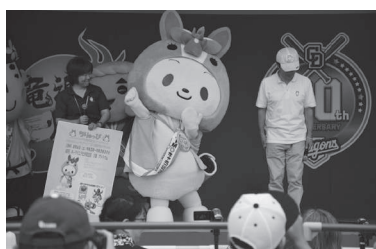

News

ちりゅっぴ

ゆるキャラ®グランプリ2017

ちりゅっぴ

準GP!

11月19日(日)にナガシマリゾートでゆるキャラ®グランプリ2017の表彰式があり、エントリーした全国681体のうち知立市マスコットキャラクター「ちりゅっぴ」が準グランプリに輝きました。多くの皆さんから応援をいただいたおかげです。誠にありがとうございました。(総投票数：766,359pt)

ちりゅっぴが誕生してから、少しずつ認知度があり、いまでは全国にちりゅっぴファンができました。ちりゅっぴは、これからも知立の魅力を伝えるためにがんばります！

▶問合せ 経済課 商工観光係 (☎95-0125)

ぼくも知立市民だっぴ♪
(①特別住民票の交付)

初出場にドキドキしたっぴ。
お友達がいっぱいできたっぴ！
(②初めてのゆるキャラ®グランプリ)

chiryuppi's Album

⑤全国2位になれたっぴ！知立を全国のみんなに
知ってもらえて嬉しいだっぴ♪

大好きなみんなからお祝いして
もらえて幸せだっぴ！
(③初めてのおたんじょうび会)

初めての1位だっぴ。とっても
嬉しかったのを覚えているっぴ！
(④JIMOキャラ総選挙グランプリ獲得)

ちりゅっぴ主なできごと

2014年10月

- 公募により知立市マスコットキャラクターに決定

2015年4月

- 特別住民票の交付①
- 観光大使に任命
- twitter 開始

2015年8月

- JIMO キャラ総選挙 準グランプリ獲得
- LINE スタンプ配信開始

2015年11月