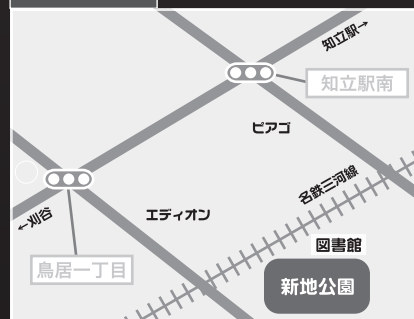

ドリームイルミネーション Dream Illumination 2017

冬の知立に 光の奇跡が出現する

今年のみどころ

- ・ビッグツリー
- ・光のトンネル2本
- ・西小5年生による光の山車

開催期間

平成29年12月16日(土) - 25日(月) ※雨天中止

点灯時間 PM 5:00 - PM 9:00

★★ 点灯式 ★★ 12月16日(土) PM 5:00 ~
クリスマスイベント 12月23日(土) PM 6:00 ~ PM 8:00

開催場所 新地公園 (噴水広場)

クリスマスイベントには今年も話題の芸人が!?

地図

※お車でのご来場はご遠慮ください

昨年度 愛知県観光協会アクセスランキング No.1 達成!!

主催：知立ドリームイルミネーション実行委員会

共催：知立市 後援：知立市観光協会

協力：一般社団法人 知立青年会議所