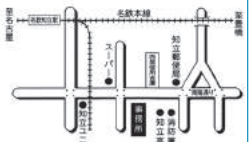

相続税に強い 榊原税理士事務所

知立市弘栄三丁目40番地
税理士 榊原貞昭 (東海税理士会所属)

☎ 0566(81)9758