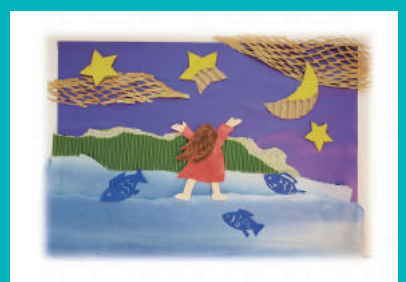

パティオ DE 夏休み2019 パティオアートフェスティバル

夏休み恒例！子どものためのフェスティバル！
人形劇、ベイベーシアター、体験型シアターなど、いろんな芸術がパティオに大集合！
夏休みの1日を、ご家族やお友達と一緒に、劇場で思いっきり楽しんじゃおう♪
チケット好評発売中！

時 7月27日(土) 午前10時～午後3時30分 **所** 文化会館 花しょうぶホール 他

【プロ公演】

①むすび座人形劇「あかちゃんゴリラのゴリゴリ」
むすび座オリジナルストーリーの人形劇2本立て！
3～6歳のお子様におすすめです。
同時上演・「紙であそぼう かみカミどり～む」
出演 人形劇団むすび座
時 午前10時45分開演（15分前開場）
所 リハーサル室1
¥ [一般] 1,000円 [会員] 900円
[ペア] 1,800円 全自由席 ※3歳未満無料

②ベイベーシアター MARIMO
うりんこ劇場がもっとも小さな観客に贈る舞台。0～24か月未満のお子様と一緒にどうぞ。
出演 朝比奈緑、川原美奈子（うりんこ劇場）
時 午前11時開演（30分前受付開始）
所 リハーサル室2
¥ [ペア一般] 1,000円 [会員] 900円 全自由席
※0～24か月未満の子ども1人とその保護者1人のペア券です。
対 0～24か月未満の子ども1人とその保護者1人
定 10組