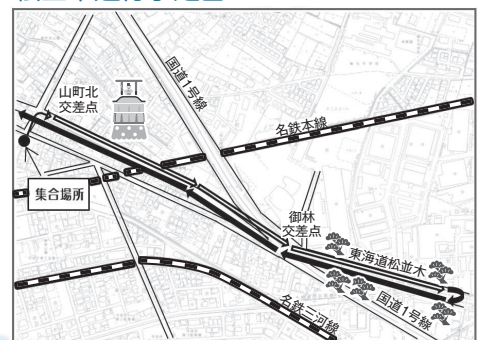

知立市制50周年記念 「特別山車巡行・文楽からくり上演会」

知立市制50周年を記念し、山車の特別巡行およびユネスコ無形文化遺産の「知立の山車文楽・からくり」を特別公演します。

時 5月2日(土)

—特別巡行および特別上演について—

時間帯	項目	ところ
10:00～	松並木着	東海道松並木沿い
16:00～	西町山車からくり「一の谷合戦」	駅前南北線広場
16:30～	山町山車文楽 「神霊矢口渡し」頓兵衛内の段	同上
17:00～	中新町山車文楽 「壺坂観音霊験記」沢市内の段	同上
17:30～	本町山車文楽 「伊達娘恋緋鹿子」火の見櫓の段	同上
18:00～	宝町山車文楽「二人三番叟」	同上
18:30～	特別上演終了後、各町へ山車分散	各町

松並木巡行予定図

※イベント時は交通規制を行います。
近隣の皆さんにはご迷惑をおかけしますが、ご理解ご協力をお願いします。

☆松並木特別山車巡行による曳き手募集します！☆

時 5月2日(土) 午前8時45分 **所** 知立環状線予定地
定 先着30人(先着順)
申・問 4月1日(水)～10日(金)に経済課商工観光係(☎95-0125)へ直接申込みください。

令和2年度「ガイドとまち歩き池鯉鮒ぶらっとツアー」 上半期ツアー決定！&第1回ツアー参加者募集！

第1回参加者募集開始！「知立の土産」認定品付き！

時 4月18日(土) 10時～正午
内 観光交流センター(集合)→慈眼寺馬市の碑・松並木→(R1歩道橋)→解散
定 15人(先着順)最小催行人数4人・小学生以下は保護者同伴
申 4月1日(水)～12日(日)に経済課(☎95-0125)もしくは観光交流センター(☎55-6302)へ電話または窓口で申込。 ※土・日曜日・祝日の受付は観光交流センターのみ。