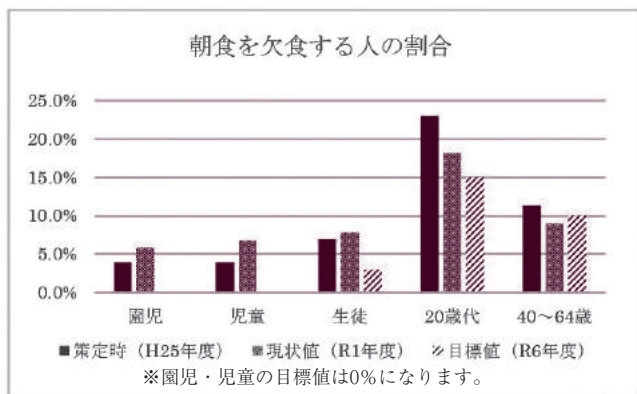

～知立市保健センターからのお知らせ～

第2次健康知立ともだち21計画・第2次知立市食育推進計画 中間評価を実施しました

☎ 保健センター (☎82-8211)

「第2次健康知立ともだち21計画」とは、子どもから高齢者まですべての市民が、健やかで心豊かに生活できる環境整備を目的とした健康づくりの計画です。60の評価指標を目標の達成状況により5段階(A:達成、B:改善、C:変わらない、D:悪化、E:判定不能)で評価しました。

第2次健康知立ともだち21計画目標達成状況の割合

第2次知立市食育推進計画目標達成状況の割合

「第2次知立市食育推進計画」とは、市民に対する食育の周知を一層進めるとともに、食育に関する正しい知識をもとに、一人ひとりが実践していくことを目的とした計画です。19の評価指標を目標の達成状況により4段階(A:達成、B:改善、C:変わらない、D:悪化)で評価しました。

各計画の主な指標項目の課題と方向性は下記の通りです。第2次健康知立ともだち21計画と第2次知立市食育推進計画の評価指標は、重複している部分があります。

☆栄養・食生活

第2次健康知立ともだち21計画・第2次食育推進計画より、「朝食を欠食する人の割合」は20歳代、40～64歳では改善がみられますが、園児・児童・生徒では割合が増加し、悪化しています。

乳幼児期・学童期における食生活に関する知識の普及啓発等を継続していきます。

また、保護者へも適切な食習慣が身につけられるよう働きかけを行います。

朝食の欠食は、午前中の脳と体が十分に機能せず、集中力が出ません。朝、昼、晩の3食きちんと食べることは食生活の基本であり、生活習慣病の予防に重要です。