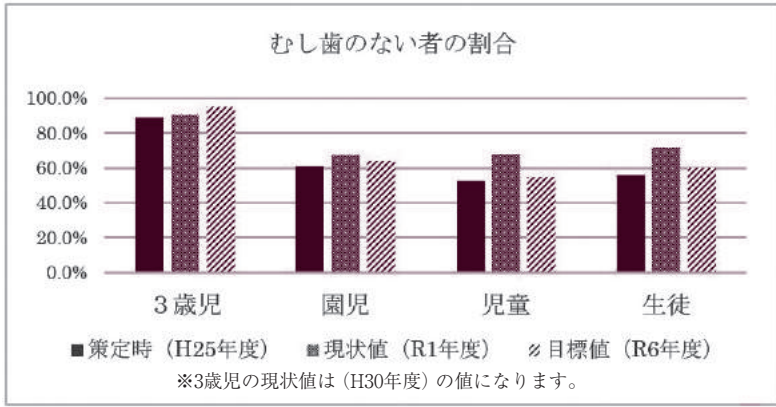

☆栄養・食生活

第2次健康知立ともだち21計画・第2次食育推進計画より、「朝食を欠食する人の割合」は20歳代、40～64歳では改善がみられますが、園児・児童・生徒では割合が増加し、悪化しています。

乳幼児期・学童期における食生活に関する知識の普及啓発等を継続していきます。

また、保護者へも適切な食習慣が身につけられるよう働きかけを行います。

朝食の欠食は、午前中の脳と体が十分に機能せず、集中力が出ません。朝、昼、晩の3食きちんと食べることは食生活の基本であり、生活習慣病の予防に重要です。

☆身体活動・運動

第2次健康知立ともだち21計画より「運動習慣者（1日30分以上の運動を週2回1年以上続けている人）の割合」は減少しています。

若い頃より運動の習慣化を図るため、スポーツイベントやウォーキングコースなどの周知等、積極的に情報発信していきます。

また、労働や家事、通勤通学など生活活動において、少しでも身体を動かすことの大切さを周知・啓発します。

運動は、生活習慣病の予防やこころの健康の維持増進、生活の質の向上につながります。

運動習慣者の割合 (40～64歳)

☆歯・口腔の健康

第2次健康知立ともだち21計画より「むし歯のない者の割合」は増加し、目標を達成しています。継続して、むし歯・歯周病予防の啓発や歯科健診受診の必要性の啓発、受診機会の周知を行っていきます。

歯・口腔の健康は、全身の健康にも影響します。食事や会話を楽しみ、生涯を通じて健康で質の高い生活を営むうえでとても重要です。

計画の後半に向けて、幅広い年齢の市民が継続した健康づくりに取り組めるよう、各部署や関係機関と連携し体制の充実を図るとともに、市民が主体的に取り組めるように「ウェブの活用」や「健康づくりハンドブック」を作成し、支援します。詳細は、市ホームページをご覧ください。