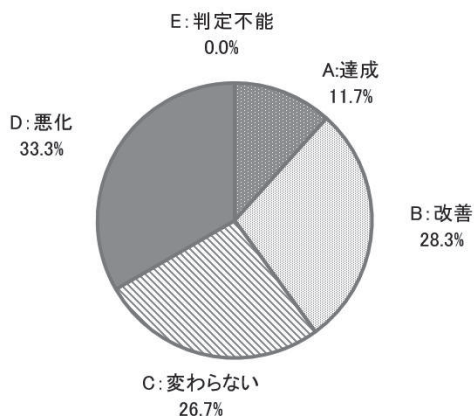

～知立市保健センターからのお知らせ～

第2次健康知立ともだち21計画・第2次知立市食育推進計画 中間評価を実施しました

☎ 保健センター (☎82-8211)

「第2次健康知立ともだち21計画」とは、子どもから高齢者まですべての市民が、健やかで心豊かに生活できる環境整備を目的とした健康づくりの計画です。60の評価指標を目標の達成状況により5段階(A:達成、B:改善、C:変わらない、D:悪化、E:判定不能)で評価しました。

第2次健康知立ともだち21計画目標達成状況の割合

第2次知立市食育推進計画目標達成状況の割合

「第2次知立市食育推進計画」とは、市民に対する食育の周知を一層進めるとともに、食育に関する正しい知識をもとに、一人ひとりが実践していくことを目的とした計画です。19の評価指標を目標の達成状況により4段階(A:達成、B:改善、C:変わらない、D:悪化)で評価しました。

各計画の主な指標項目の課題と方向性は下記の通りです。第2次健康知立ともだち21計画と第2次知立市食育推進計画の評価指標は、重複している部分があります。

☆栄養・食生活

第2次健康知立ともだち21計画・第2次食育推進計画より、「朝食を欠食する人の割合」は20歳代、40～64歳では改善がみられますが、園児・児童・生徒では割合が増加し、悪化しています。

乳幼児期・学童期における食生活に関する知識の普及啓発等を継続していきます。

また、保護者へも適切な食習慣が身につけられるよう働きかけを行います。

朝食の欠食は、午前中の脳と体が十分に機能せず、集中力が出ません。朝、昼、晩の3食きちんと食べることは食生活の基本であり、生活習慣病の予防に重要です。