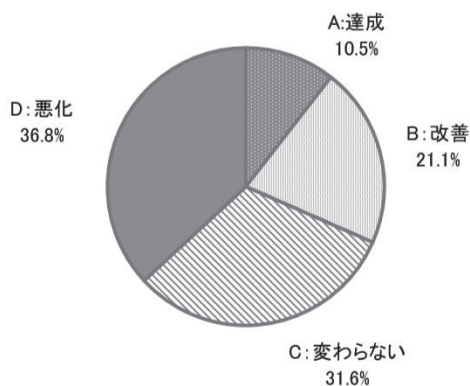

～知立市保健センターからのお知らせ～

第2次健康知立ともだち21計画・第2次知立市食育推進計画 中間評価を実施しました

☎ 保健センター (☎82-8211)

「第2次健康知立ともだち21計画」とは、子どもから高齢者まですべての市民が、健やかで心豊かに生活できる環境整備を目的とした健康づくりの計画です。60の評価指標を目標の達成状況により5段階(A:達成、B:改善、C:変わらない、D:悪化、E:判定不能)で評価しました。

第2次健康知立ともだち21計画目標達成状況の割合

第2次知立市食育推進計画目標達成状況の割合

「第2次知立市食育推進計画」とは、市民に対する食育の周知を一層進めるとともに、食育に関する正しい知識をもとに、一人ひとりが実践していくことを目的とした計画です。19の評価指標を目標の達成状況により4段階(A:達成、B:改善、C:変わらない、D:悪化)で評価しました。

各計画の主な指標項目の課題と方向性は下記の通りです。第2次健康知立ともだち21計画と第2次知立市食育推進計画の評価指標は、重複している部分があります。

☆栄養・食生活

第2次健康知立ともだち21計画・第2次食育推進計画より、「朝食を欠食する人の割合」は20歳代、40～64歳では改善がみられますが、園児・児童・生徒では割合が増加し、悪化しています。

乳幼児期・学童期における食生活に関する知識の普及啓発等を継続していきます。

また、保護者へも適切な食習慣が身につけられるよう働きかけを行います。

朝食の欠食は、午前中の脳と体が十分に機能せず、集中力が出ません。朝、昼、晩の3食きちんと食べることは食生活の基本であり、生活習慣病の予防に重要です。