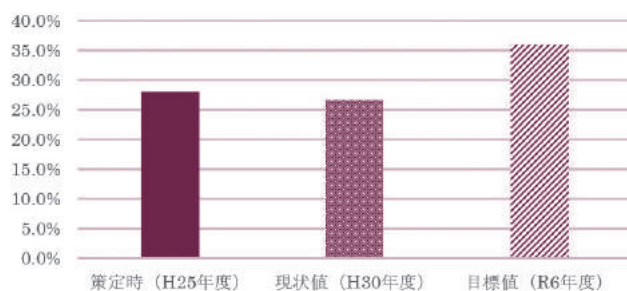

☆身体活動・運動

第2次健康知立ともだち21計画より「運動習慣者（1日30分以上の運動を週2回1年以上続けている人）の割合」は減少しています。

若い頃より運動の習慣化を図るため、スポーツイベントやウォーキングコースなどの周知等、積極的に情報発信していきます。

また、労働や家事、通勤通学など生活活動において、少しでも身体を動かすことの大切さを周知・啓発します。

運動は、生活習慣病の予防やこころの健康の維持増進、生活の質の向上につながります。

運動習慣者の割合 (40～64歳)

☆歯・口腔の健康

第2次健康知立ともだち21計画より「むし歯のない者の割合」は増加し、目標を達成しています。継続して、むし歯・歯周病予防の啓発や歯科健診受診の必要性の啓発、受診機会の周知を行っていきます。

歯・口腔の健康は、全身の健康にも影響します。食事や会話を楽しみ、生涯を通じて健康で質の高い生活を営むうえでとても重要です。

計画の後半に向けて、幅広い年齢の市民が継続した健康づくりに取り組めるよう、各部署や関係機関と連携し体制の充実を図るとともに、市民が主体的に取り組めるように「ウェブの活用」や「健康づくりハンドブック」を作成し、支援します。詳細は、市ホームページをご覧ください。