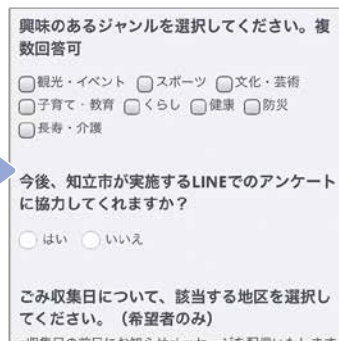

欲しい情報を
選択する。