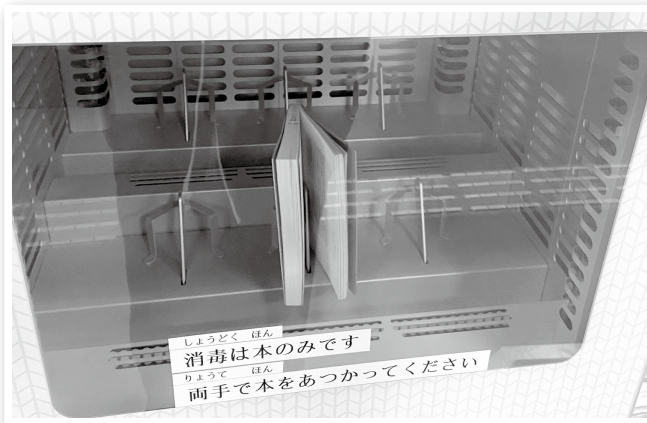

## 11/5 図書消毒器が設置されました

本の除菌・消毒ができる図書消毒機が図書館に設置されました。この消毒機は紫外線を使って本を除菌消毒し、本に風をあててページ間のホコリや臭いを取る機械です。貸出手続き後、自由にご利用いただけます。

なお、11月中に小型で卓上型のを市内各小中学校の図書室に、12月には中央公民館図書室に設置する予定です。ぜひご利用ください。