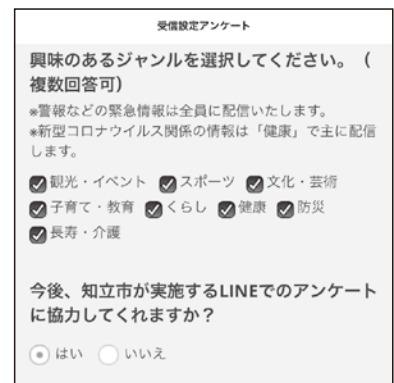

観光・イベント
最新のお出かけ情報やイベントなどをお知らせします

▲QRコード

@chiryu_city

▲ID

左記QRコードまたはIDを使用して、以下の方法で友だち登録をお願いします。

▼トーク画面(参考)

登録方法

①二次元コードを読み取るまたはID検索をする

②「知立市」を友だち追加する

③受信設定アンケートで興味のあるジャンルなどを選ぶ