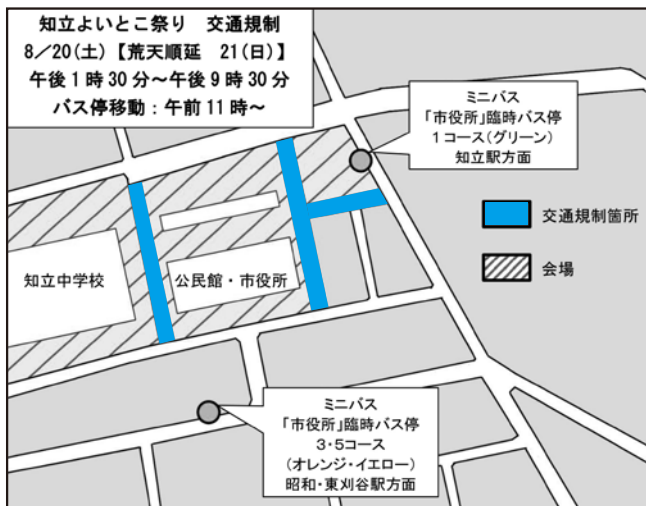

▼やぐら盆踊り 曲目

- ・まんまる音頭 ・知立音頭 ・わが町知立 ・ちりゅっぴちりゅっぴ盆踊り ver.
- ・知立よいとこばやし ・令和おどり

※新型コロナウイルス感染症の拡大状況等により、内容に変更がある場合があります。
※各イベントの詳細については、市ホームページをご覧ください。

○駐車場

ホームセンターコーナン知立店2階

利用可能時間 午後1時～9時30分

※駐車台数には限りがあります。なるべく公共交通機関をご利用ください。
※午後9時30分を過ぎると出入口が封鎖されますのでご注意ください。

▼交通規制（午後1時30分～9時30分）

下図のとおり。近隣住民の皆さんにはご迷惑をおかけしますが、ご理解・ご協力をお願いします。

▼ミニバスの迂回運転、臨時バス停

- ・交通規制および会場設営のため、午前11時から「市役所」バス停は臨時バス停に停車します。
- ・1コース（グリーン）知立駅方面と3・5コース（オレンジ・イエロー）昭和・東刈谷駅方面とバス停位置が異なりますのでご注意ください。

※ダイヤが遅れることも予想されます。余裕を持ってご利用ください。

○お願い

きれいな会場で楽しく時間を過ごすため、ごみの持ち帰りにご協力ください。また、新型コロナウイルス感染症対策のため、アルコール消毒、屋内入場時のマスク着用・検温にご協力ください。緊急連絡先の提供をお願いする場合があります。

行事一覧

時間	内容	場所
14:00～20:00	eスポーツパーティー	中央公民館
	VRパーティー	
	キッズ縁日	
14:00～21:00	キッチンカー	北玄関駐車場
14:00～21:00	ハンドメイドマルシェ	知立市役所南側
14:00～17:00	水かけパーティー	知立市役所周辺
17:00～	オープニングセレモニー	ステージ
17:15～	シェイクアウト訓練	ステージ
17:30～	ステージイベント	ステージ
17:30～20:00	やぐら盆踊り	市役所第1駐車場
20:30～21:00	花火	知立中学校