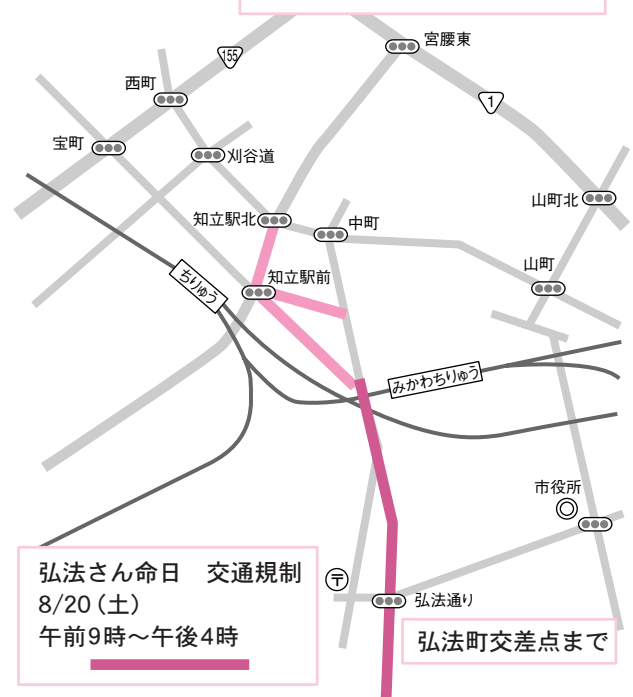

### ○ミニバスの迂回運転

・8月20日(土)開催の場合  
弘法命日のため、3コースの「東知立」「弘法通」「新田公園」「北新林」「遍照院」「弘法町」バス停には終日停車しません。  
・雨天順延等により8月21日(日)開催の場合  
交通規制のため、3コース第7～11便は「東知立」バス停には停車しません。

### ○知立市駅前駐車場

交通規制により、祭り当日は、午後1時30分～9時30分まで入出庫ができなくなります。

### ○弘法通り等交通規制(右図)

8月20日(土)は、「弘法さんの命日」です。右図の通り交通規制が行われます。周辺では交通渋滞が予想されますので、ご迷惑をおかけしますがよろしくお願いします。

知立よいと祭り 交通規制  
8/20(土)【予備日 21日(日)】  
午後1時30分～午後9時30分

# 知立よいとこ祭り

▶ 問合せ 知立市観光協会（経済課内 内線212）

▶ **と き** 8月20日(土) 午後2時～9時

〔雨天等の場合は翌日の21日(日)〕

▶ **ところ** 名鉄知立駅前周辺道路

(UFJ銀行通り、中央通り、新駅通り)