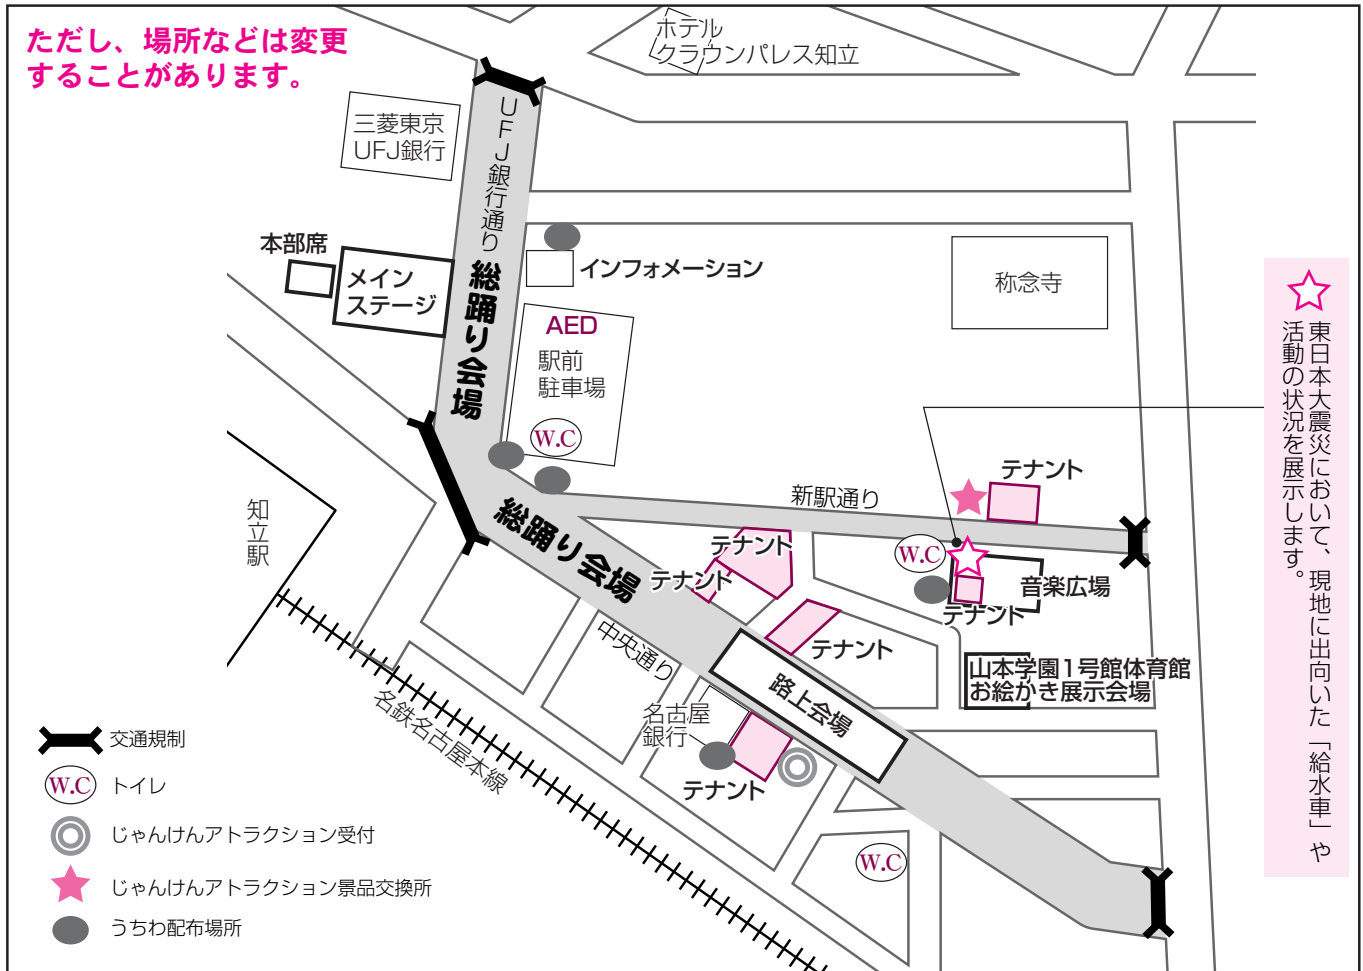

## ○よいと祭り会場図

### ○エコキャップ回収

ペットボトルの「ふた」がワクチンになるのをご存知ですか？祭り当日、知立高校の生徒さんが会場内でエコキャップの回収を行います。

### ○ミニバスの迂回運転

・8月20日(土)開催の場合  
弘法命日のため、3コースの「東知立」「弘法通」「新田公園」「北新林」「遍照院」「弘法町」バス停には終日停車しません。  
・雨天順延等により8月21日(日)開催の場合  
交通規制のため、3コース第7～11便は「東知立」バス停には停車しません。

### ○知立市駅前駐車場

交通規制により、祭り当日は、午後1時30分～9時30分まで入出庫ができなくなります。