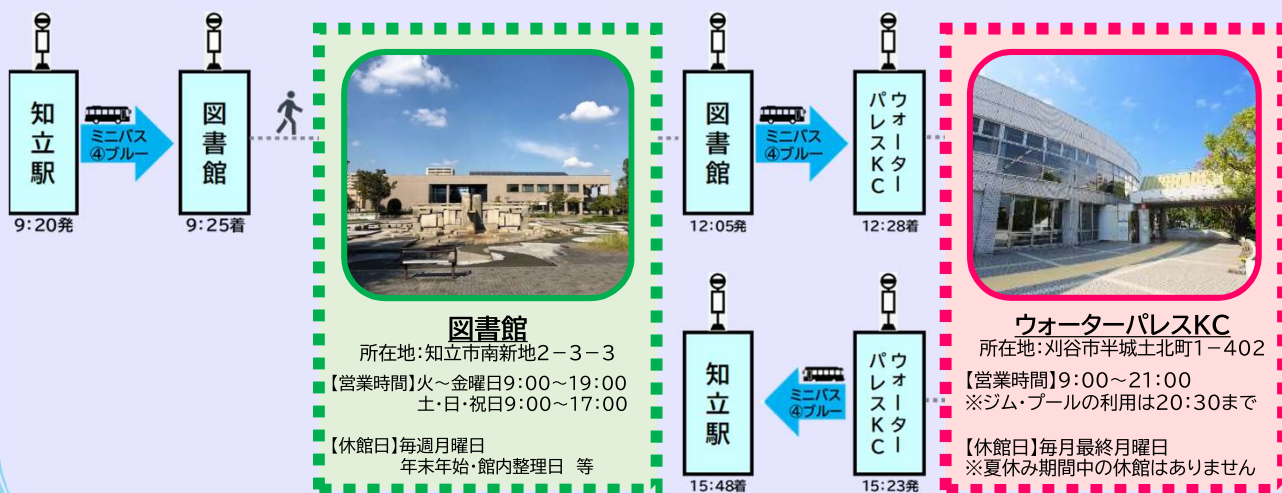

# ミニバスに乗って出かけてみよう

※所要時間や乗継は交通状況の影響を受けますのでご注意ください。

## よいとこ祭りに行こう！

知立市役所周辺で開催されるよいとこ祭りに、ミニバスに乗って行ってみましょう。

## 図書館＆ウォーターパレスKCに行こう！

図書館で読書や勉強をした後、プールで身体を動かして行ってみましょう。

バスロケーションシステム モデルコース

2次元コードを読み取って、バスロケーションシステムを使うと、バスが何分遅れているかなどの情報をスマホ等で確認できて便利だっぴ。こちらに掲載したコース以外にもモデルコースがあるので利用してみてくださいっぴ♪

もっと