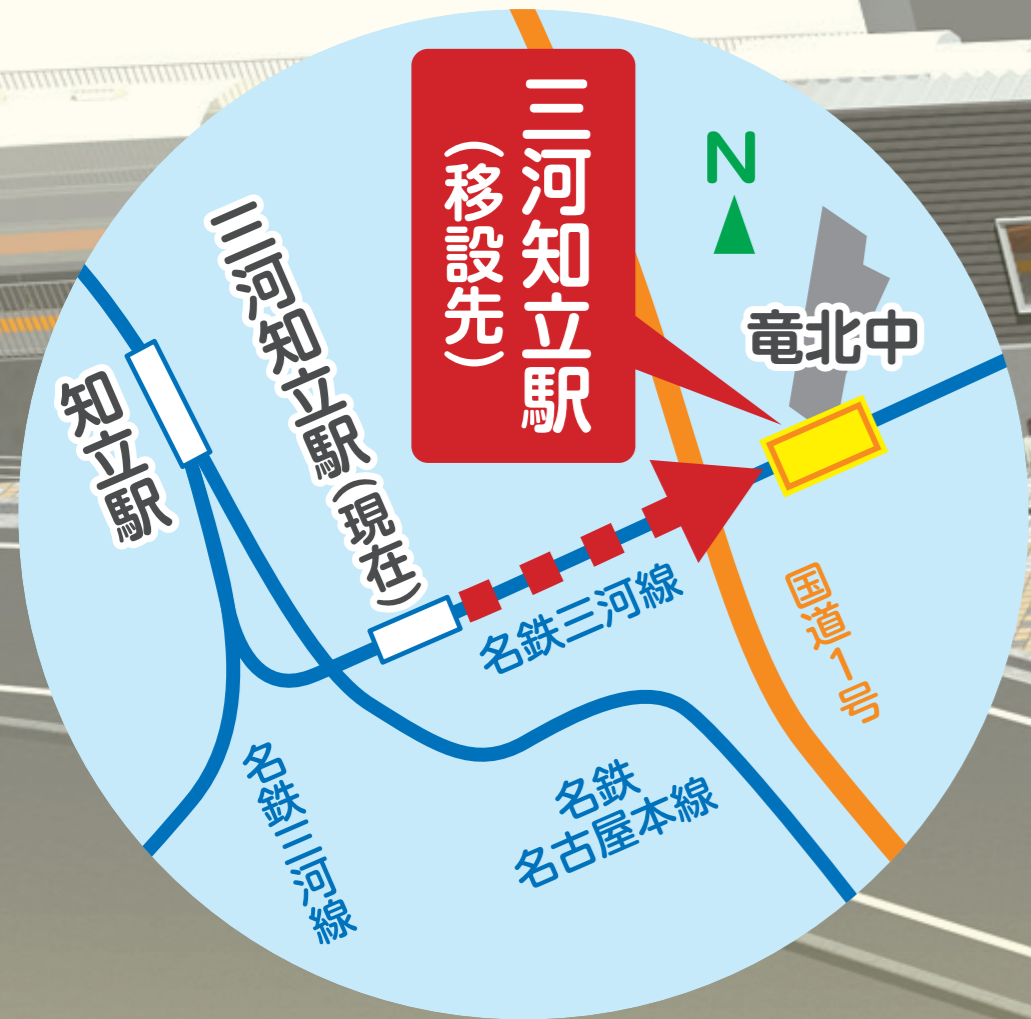

# 三河知立駅 移設 開業 記念イベント

知立市マンモスキャラクター  
ちりゅっぴ

知立市とちりゅっぴPR部長  
りよはっぴ  
(北川綾巴)

2024年3月16日の三河知立駅移設開業を記念して  
地元の方々を中心とした各種イベントを開催!!

詳細はコチラ!

2024  
2/11~3/23  
(日・祝) (土)

## 三河知立 ありがとうトレイン

小学生絵画作品  
100点が名鉄電車車内を  
埋め尽くします!

運行時刻など  
詳細はコチラ!

※運行時刻の公表は  
土日祝日のみ

2024  
2/3~29  
(土) (木)

## 知立にまつわる 鉄道歴史展

開催場所

知立市図書館展示コーナー  
三河知立駅を中心に、  
知立にまつわる鉄道の歴史  
を紹介します。

協力:NPO法人名古屋レール・アーカイブス

昭和34年初春の知立駅(現・三河知立駅)

## メッセージブロックの設置

「つながる高架プロジェクト」  
で知立市へ寄付を頂いた方  
のメッセージを印字した165  
個のブロックを駅前広場に  
設置します。

イメージ

2024  
2/3~3/15  
(土) (金)