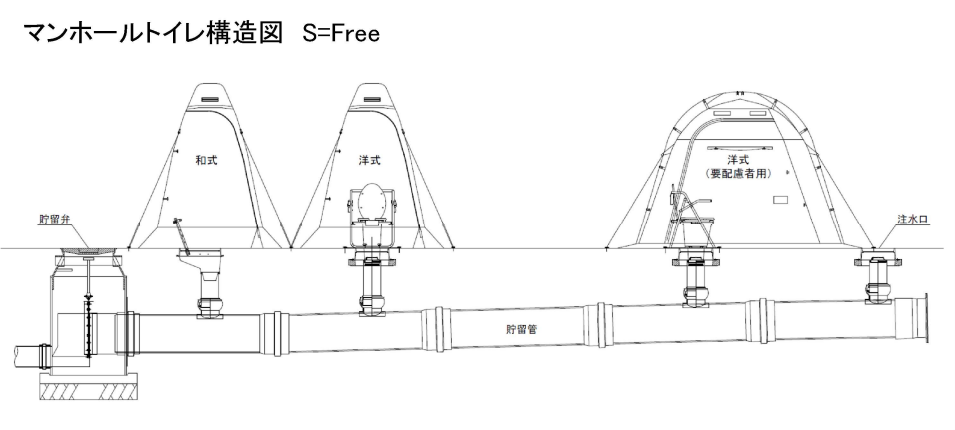

# 知立東小学校マンホールトイレ設置位置図

【マンホールトイレ設置位置】  
和式×1基、洋式×1基、  
洋式(要配慮者用)×1基

【プール】(プール内の水を注水に使用する)  
防災倉庫に入っている「水中ポンプ」「消防用ホース」  
「発電機」「折畳式リヤカー」を使用して、マンホールトイレの  
貯留管の清掃の度に、プールの水を注水口より注水する。  
※「発電機」は他の使用と調整しながら使用すること。

【防災倉庫】  
マンホールトイレの資材  
(便座、テント、注水用資材等)  
が入っている。

昭和6号公園にも、マンホールトイレ5基有り