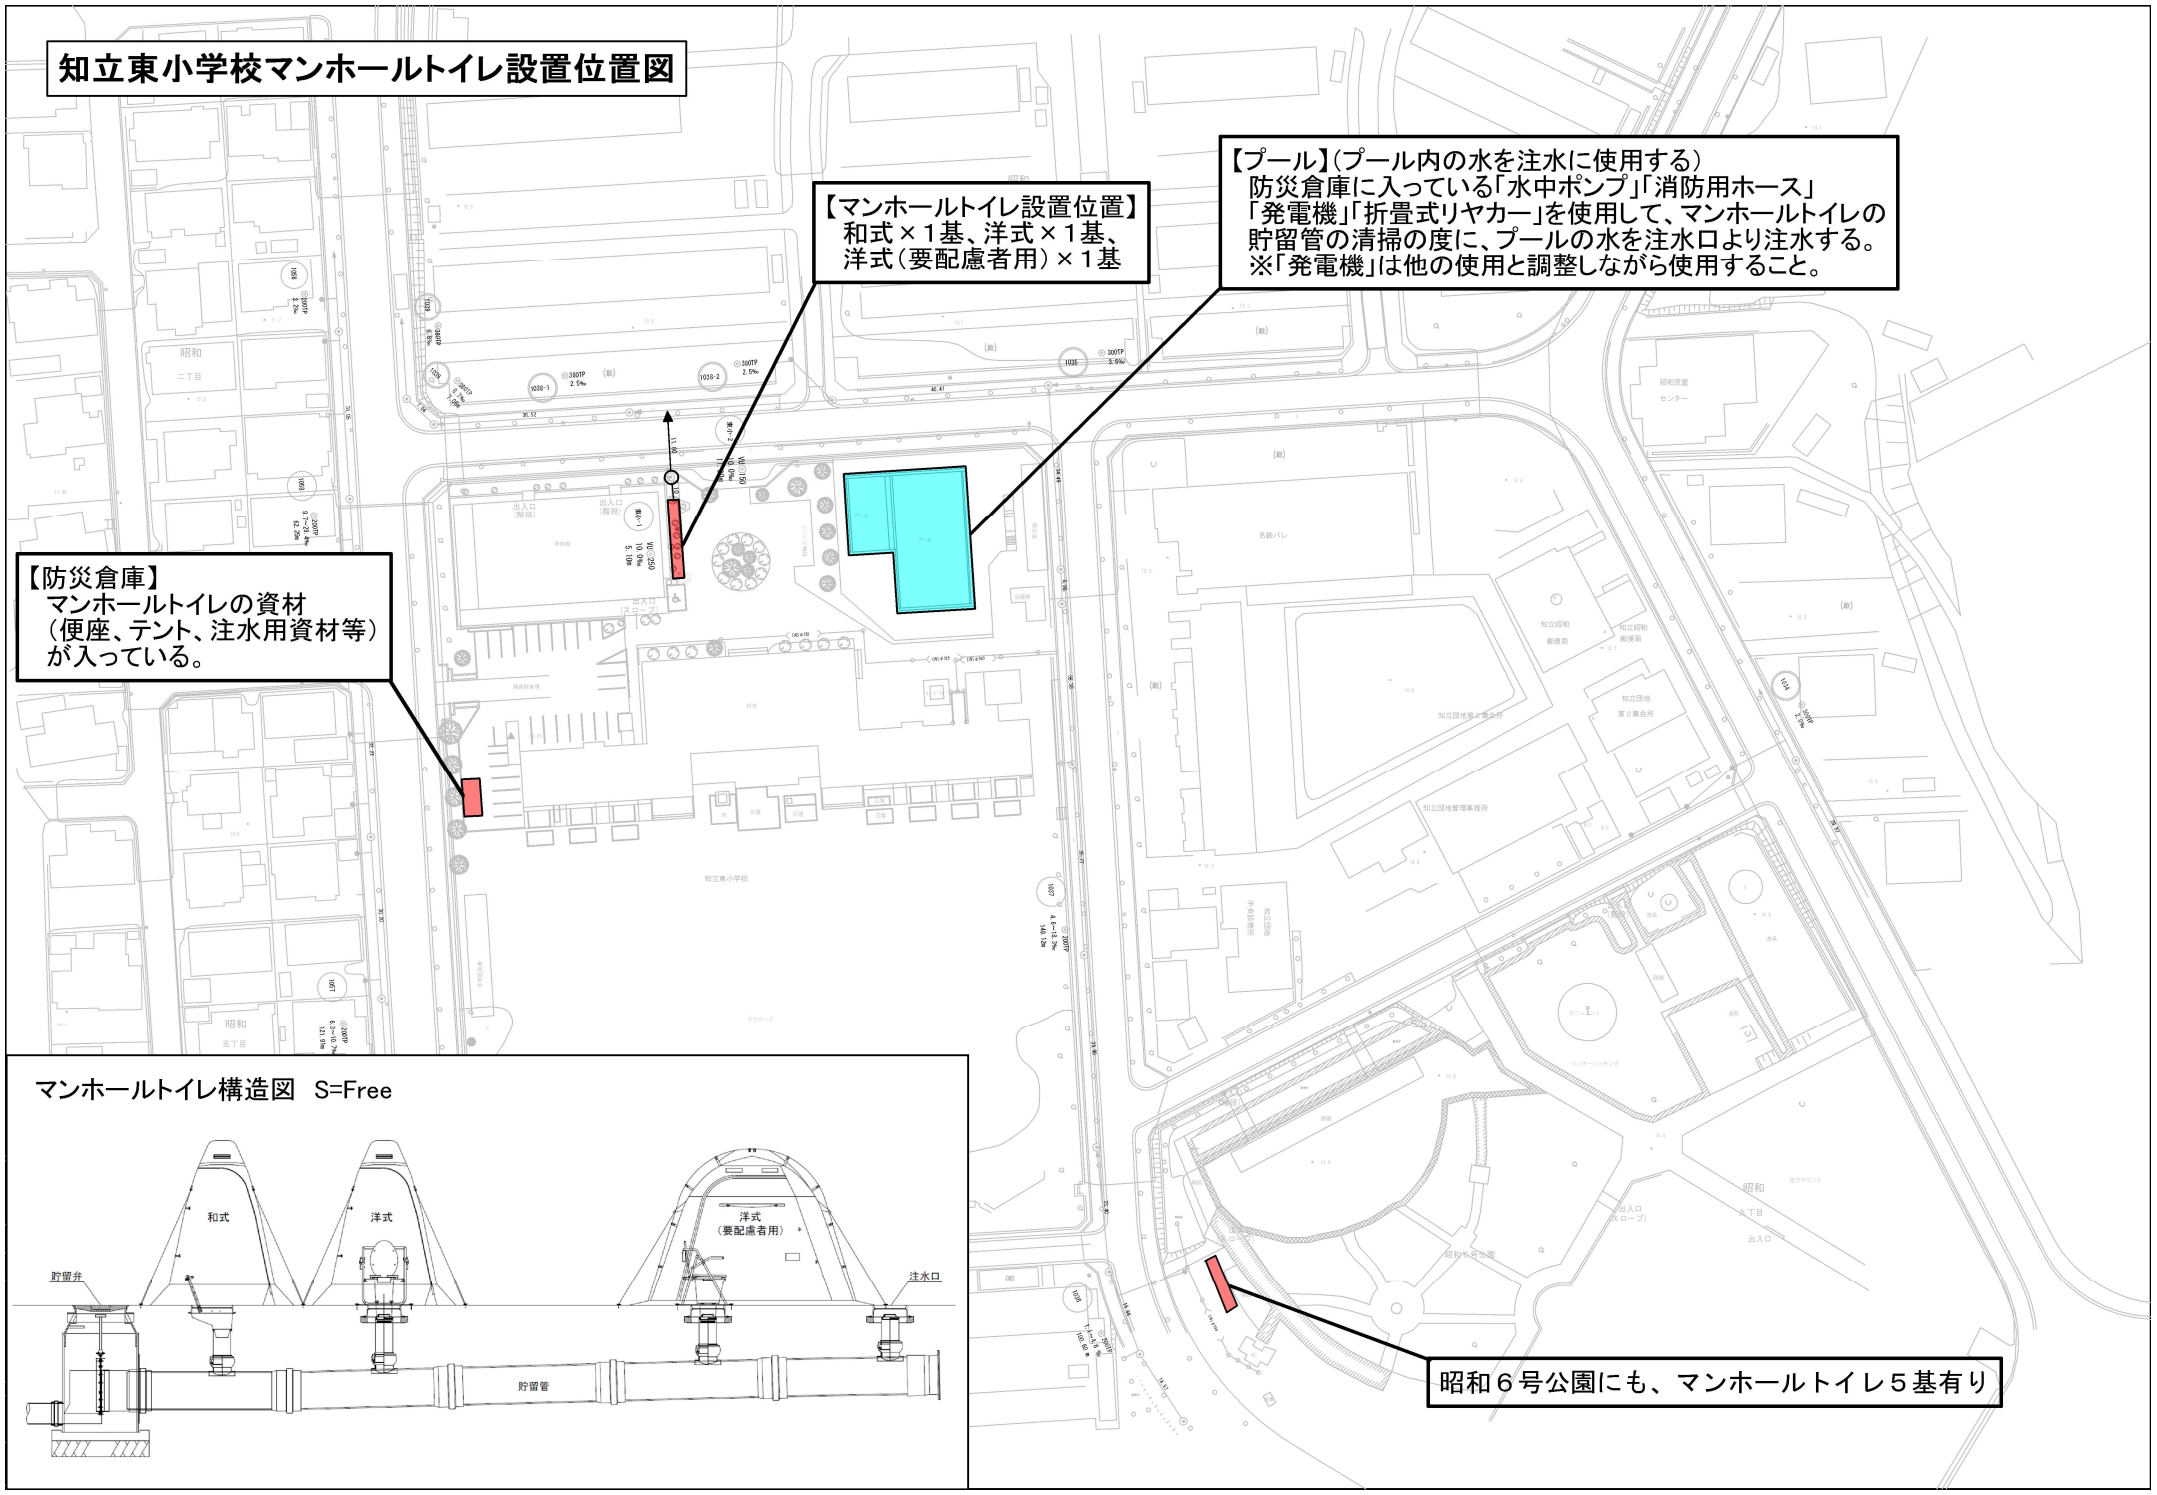

# 知立東小学校マンホールトイレ設置位置図

【マンホールトイレ設置位置】  
和式×1基、洋式×1基、  
洋式(要配慮者用)×1基

【プール】(プール内の水を注水に使用する)  
防災倉庫に入っている「水中ポンプ」「消防用ホース」  
「発電機」「折畳式リヤカー」を使用して、マンホールトイレの  
貯留管の清掃の度に、プールの水を注水口より注水する。  
※「発電機」は他の使用と調整しながら使用すること。

【防災倉庫】  
マンホールトイレの資材  
(便座、テント、注水用資材等)  
が入っている。

昭和6号公園にも、マンホールトイレ5基有り