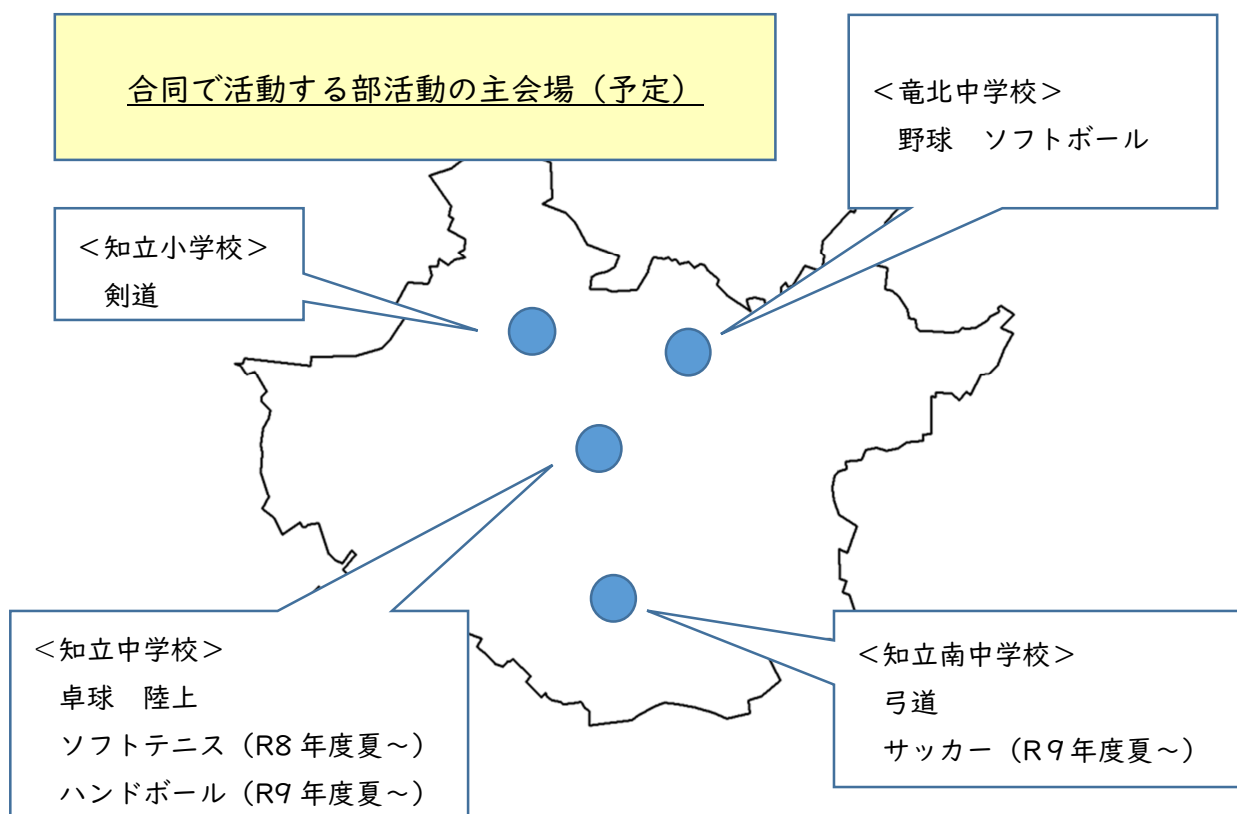

競 技	主の活動場所	活 動 形 態
弓 道	知立南中学校	知立市合同部活動として公式大会参加予定
剣 道	知立小学校	
野 球	竜北中学校	
ソフトボール	竜北中学校	
陸 上	知立中学校	活動は合同だが、公式大会は各中学校から参加予定
卓 球	知立中学校	

- 土・日・祝日・長期休業の平日に参加する部活動を主の部活動とします。
在籍校に主の部活動がない場合、平日は違う部活動に仮入部して、体を動かしたり文化的体験をしたりしてもいいです。平日は部活動に参加せず、夜のスポーツ教室等に参加してもいいです。

今後の予定

- ソフトテニス部

令和 8 年度夏季大会終了後（8 月）から、知立中学校を主会場として合同で活動します。活動は合同ですが、公式大会は各中学校から参加する予定です。

- サッカー部・ハンドボール部

令和 9 年度夏季大会終了後（8 月）から、知立市合同部活動として活動します。合同部活動として公式大会参加予定です。サッカー部は知立南中学校、ハンドボール部は知立中学校で活動する予定です。

その他

- 活動場所が変更になることもあるので指導者の指示に従ってください。
- 他の中学校の先生の指導の下で活動することがあります。
- 合同で活動する部活動は、3中校の生徒（保護者）向けに連絡用アプリを利用します。令和8年度以降に中学校に入学する生徒は、令和10年度（令和8年度入学の生徒が3年生になった年）より、部費の他に通信費を集金する予定です。