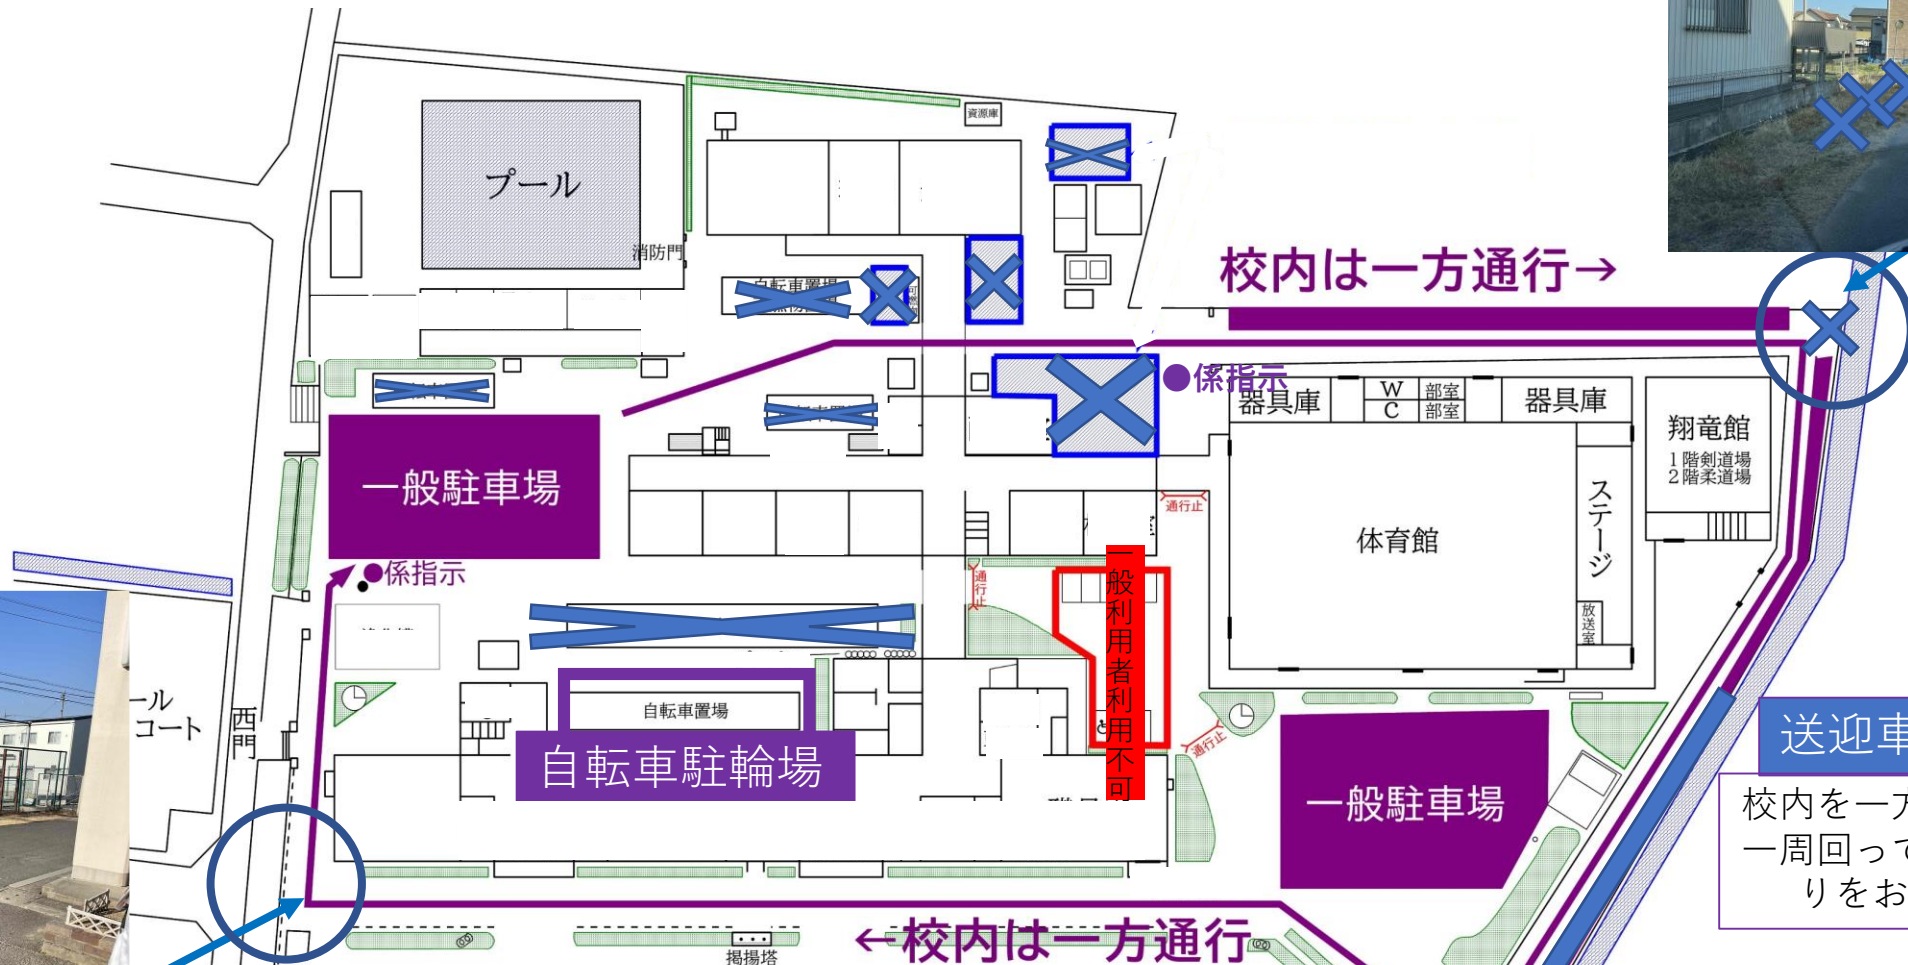

キッスポちいゅう駐車場案内

角地は駐車禁止。

校内は一方通行→

←校内は一方通行

送迎車限定駐車場

校内を一方通行に従って、一周回ってこちらで乗り降りをお願いします。

近隣アパートの敷地への侵入厳禁

◎利用上の注意

- ・ 駐車場には限りがあります。公共交通機関等を利用するなど、ご協力よろしくお願いします。
- ・ 校内では係員の指示に必ず従ってください。
- ・ 指定箇所以外に車の駐車はできません。予めご了承ください。
- ・ 駐車場内での事故等につきましては、一切責任を負いません。
- ・ 駐車場が満車の場合は、正門付近で旋回しないでください。
- ・ かならず校内を一周してから株式会社FUJI臨時駐車場へ移動下さい。

通行時に注意して下さい。間隔が狭くなっています。