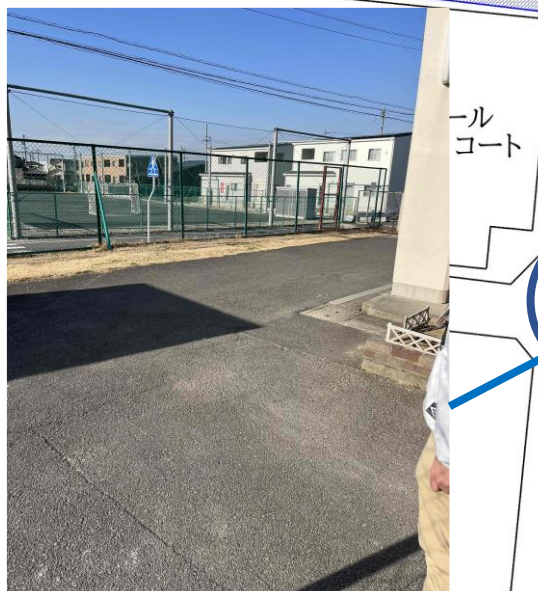

キッスポちいゅう駐車場案内

角地は駐車禁止。

校内は一方通行→

←校内は一方通行

送迎車限定駐車場

校内を一方通行に従って、一周回ってこちらで乗り降りをお願いします。

近隣アパートの敷地への侵入厳禁

◎利用上の注意

通行時に注意して下さい。間隔が狭くなっています。