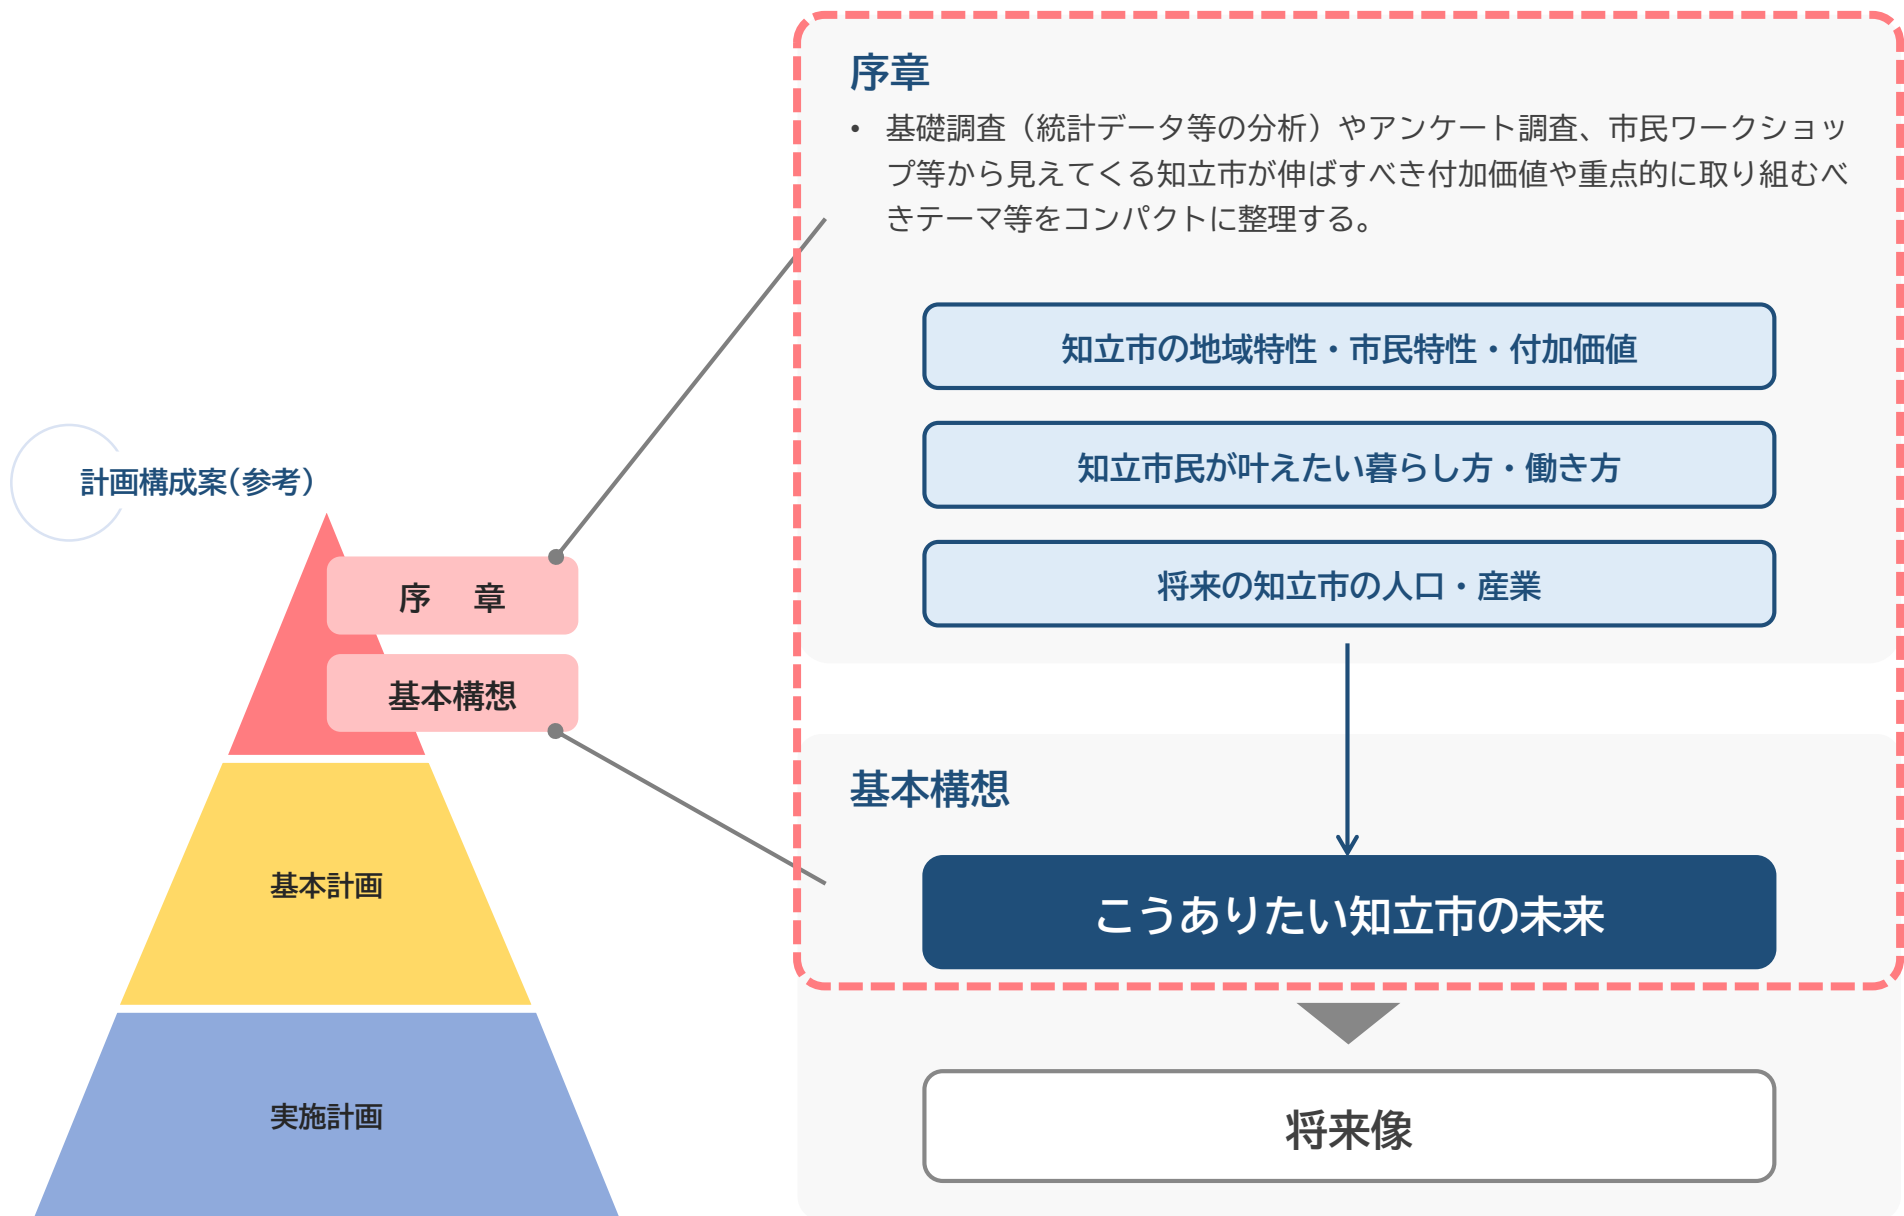

第2回審議会資料

バックカスティングの視点を取り入れる

- 第7次知立市総合計画は、バックカスティングの視点(「未来のあるべき姿や目標」から「現在行うべき取組」を設定すること)を取り入れて検討をしていきます。
- 検討にあたり、「市民が希望する暮らし・仕事を叶えるという視点」が重要です。

「10年後の市民(市民生活)は、 こうありたい(こうあってほしい)」

- 将来像や基本理念等のまちづくりの基本的な方針を検討するにあたり、次ページから紹介するアンケート調査結果及び転入・転出状況を踏まえながら、意見交換をさせていただきます。

計画構成案(参考)

1. 知立市の地域特性とありたい未来について

1. 知立市の地域特性とありたい未来について

序章