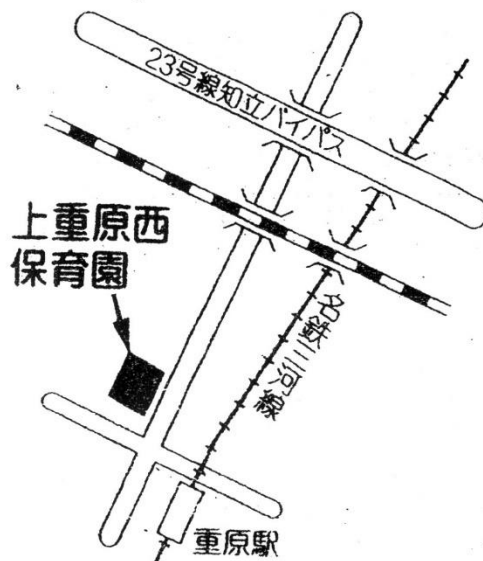

食 事：完全給食

※必要に応じて、アレルギー除去対応あり

ともだち広場（園庭開放）

毎週火・水曜日 10:00～12:00

上重原西保育園ってどんなところ？

保育園の周辺には、神社やお寺があり、公園も多く、緑豊かな地域です。

散歩に出かければ、オタマジャクシなどの小動物や季節の草花、野菜の生育を身近に感じ、触れることができます。

園庭も広く、かけっこや鬼ごっこなど、のびのびと遊ぶことができ、桜や藤、さざんかなど季節ごとの花も見ることができます。